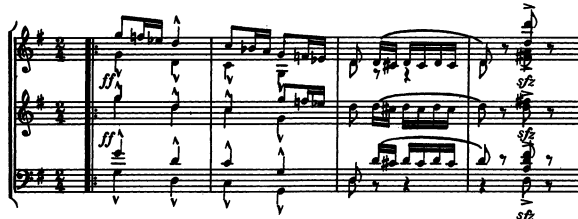

THE PRESIDENT

(Serie Marstriomfen No. 390)

DIRECTIE B♭

WILLIAM GERMAN